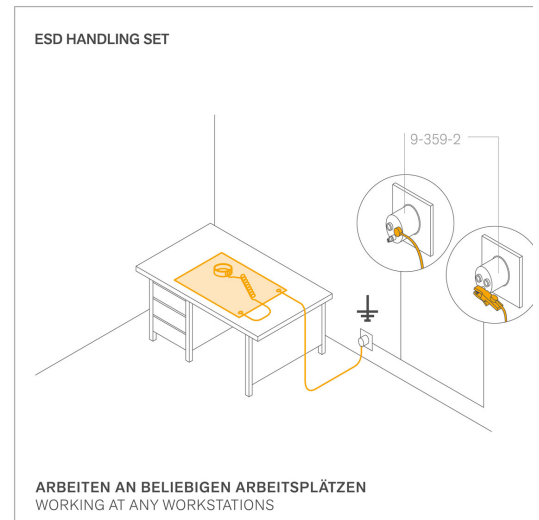

## ESD Handling Set 5-tlg

#### Merkmale

faltbare Arbeitsplatzaufgabe 500 x 400 x 0,5 mm  
 schwarz, ableitfähig  $10^8$  Ohm (Oberflächenwiderstand nach DIN IEC 61340-4-1)  
 Matte mit 2x 10 mm Druckknöpfen  
 Verstellbares elastisches Handgelenkband mit eingewebten versilberten Kunststoff-Fasern, allergiefrei.  
 Erfüllt die sicherheitstechnischen Anforderungen an Handgelenkerdung nach BGFE.  
 Spiralkabel 2,4 m hochelastisch  
 Erdungsleitung 1,8 m 1x Druckknopf und 1x Öse 4 mm, 1 MOhm  
 Erdungsstecker 2 x 10 mm und M5 Anschluss  
 Gewicht 160 g

#### Anwendung und Technik

Handgelenkerdung, als sichere Methode um elektrostatische Aufladung von Personen abzuleiten, besteht aus einem verstellbaren Handgelenk-Armband mit eingewebten versilberten Kunststoff-Fasern (enger Hautkontakt nötig) und einem Spiralkabel, welches das Armband mit dem Erdungspunkt über Druckknöpfe (DK) elektrisch leitend verbindet. Das Spiralkabel enthält auf jeder Anschlussseite einen Sicherheitswiderstand von 1 MOhm und ist zugelassen an Arbeitsplätzen mit einer Nennspannung bis 250 VAC. Um eine ausreichende Isolierung zu gewährleisten darf das Armband nur trocken gelagert werden. Waschanleitung für das Armband: Standardmaschinenwäsche bis 30° C mit Color- und Feinwaschmittel, Trocknen bei niedriger Temperatur (schonend), Nicht bleichen. Kontakt mit säurehaltigen / alkalihaltigen Lösungsmitteln vermeiden. ESD Schutz bleibt für ca. 30 Waschgänge erhalten.