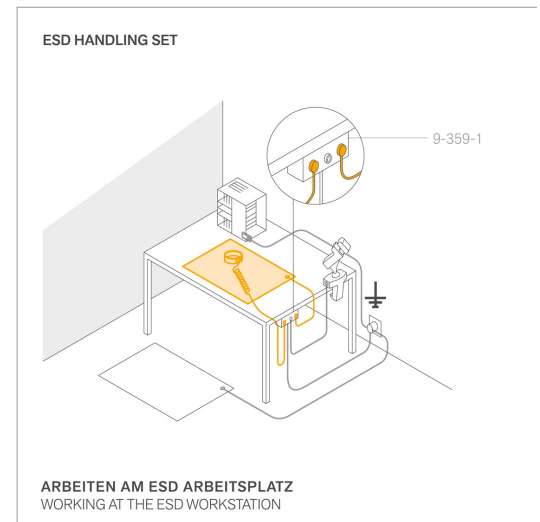

ESD Handling Set 5-tlg

Matte lötzinnbeständig (900x610x2,0) Armband 2 Kabel Klemme

Art.-Nr. **9-361**

Inhalt: siehe Stückliste

Merkmale

ESD sichere Schutz- und Arbeitsplatzauflage zum Löten und Bestücken
 Ableitwiderstand 10^6 bis 10^7 Ohm (Rückseite leitfähig 10^3 bis 10^4 Ohm)
 Oberseite platingrau, Rückseite schwarz
 aus elektrostatisch ableitfähigem Synthese-Kautschuk
 mit 2 Druckknöpfen 10 mm für den Erdungsanschluss
 Lötzinnfeste Arbeitsplatzauflage mit Profi Zubehör für Personenerdung
 hitzebeständig, abriebfest, kratzfest
 Verschleißfest und Dauerelastisch, Halogen frei
 Maße 900 x 610 x 2 mm
 Gewicht 1472 g

Anwendung und Technik

Handgelenkerdung, als sichere Methode um elektrostatische Aufladung von Personen abzuleiten, besteht aus einem verstellbaren Handgelenk-Armband mit eingewebten versilberten Kunststoff-Fasern (enger Hautkontakt nötig) und einem Spiralkabel, welches das Armband mit dem Erdungspunkt über Druckknöpfe (DK) elektrisch leitend verbindet. Das Spiralkabel enthält auf jeder Anschlussseite einen Sicherheitswiderstand von 1 MOhm und ist zugelassen an Arbeitsplätzen mit einer Nennspannung bis 250 VAC. ESD Matte geeignet für Tisch, Regal oder Boden

Produkte entsprechen den Anforderungen nach DIN EN 61340-5-1. Technische Daten der Matte: Abrieb (Belastung: 5N) 130 mm³, Härte 78 Shore A, Eindruckversuch 0,1 mm, Lichtreflexionsgrad 19% - 29%, Temperatur Anwendungsbereich bis + 60°C. Verstellbares elastisches Handgelenkband mit eingewebten versilberten Kunststoff-Fasern, allergiefrei. Erfüllt die sicherheitstechnischen Anforderungen an Handgelenkerdung nach BGFE. Um eine ausreichende Isolierung zu gewährleisten darf das Armband nur trocken gelagert werden. Waschanleitung für das Armband: Standardmaschinenwäsche bis 30° C mit Color- und Feinwaschmittel, Trocknen bei niedriger Temperatur (schonend), Nicht bleichen. Kontakt mit säurehaltigen / alkalihaltigen Lösungsmitteln vermeiden. ESD Schutz bleibt für ca. 30 Waschgänge erhalten.